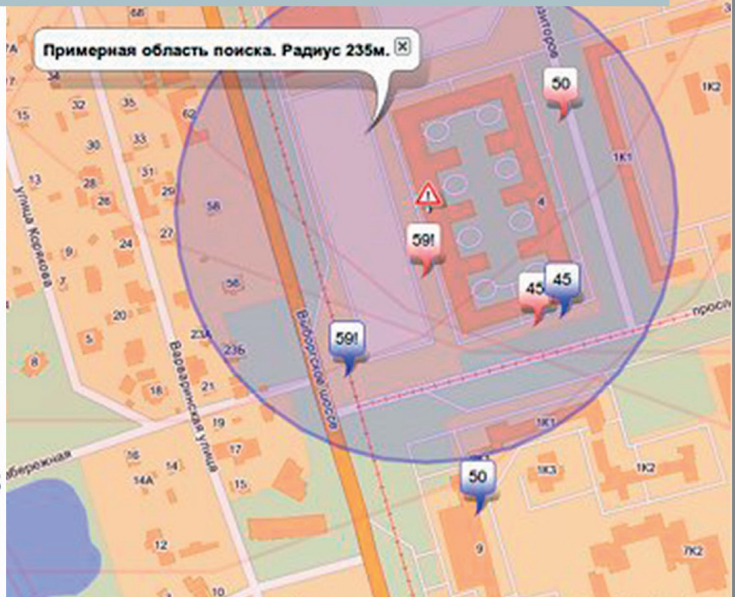

Меню

Отследи свою семью

Реб. 1

Реб. 2

Реб. 3

Реб. 4

Локация

Как далеко от вас

предел в.

предел из

Меню

Отследи свою семью

Реб. 1

Реб. 2

Реб. 3

Реб. 4

номер

Put radian

Номер

Put radius out

Put radius out

Put radian

Как далеко от вас

предел в.

предел из

MENU

SHARE

Buy Tile today

Our address: 04053, Artema st, 1-5, office. 707
Kiyv, Ukraine

BUY TILE

MENU

BUY TILE TODAY ▶